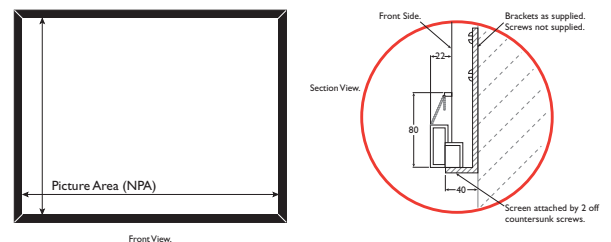

HDTV (16:9) FORMAT

Viewing Area	Diagonal	Code
1045 x 1860 mm	84"	5SSHDR84
1120 x 1990 mm	90"	5SSHDR90
1180 x 2105 mm	95"	5SSHDR95
1245 x 2215 mm	100	5SSHDR100
1430 x 2545 mm	115"	5SSHDR115
1555 x 2770 mm	125"	5SSHDR125
1615 x 2880 mm	130"	5SSHDR130
1680 x 2990 mm	135"	5SSHDR135
1740 x 3100 mm	140"	5SSHDR140

Overall dimension = NPA = 160 mm